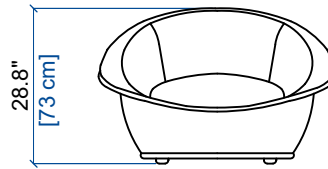

## OPTIONS / OPTIONAL / OPCIONES :

- Confort normal ou ferme
- Standard or firm comfort
- Confort normal o firme

design Stephen BURKS

GRAND POUF ROND  
LARGE ROUND OTTOMAN  
GRAN PUF REDONDO

PETIT POUF ROND  
SMALL ROUND OTTOMAN  
PEQUEÑO PUF REDONDO

FAUTEUIL PIVOTANT  
SWIVEL ARMCHAIR  
SILLON GIRATORIO

height: 29.8"/38.6" [73cm/98cm]  
seat height: 17.4" [44cm]

FAUTEUIL  
ARMCHAIR  
SILLON

height: 29.8"/38.6" [73cm/98cm]  
seat height: 17.4" [44cm]