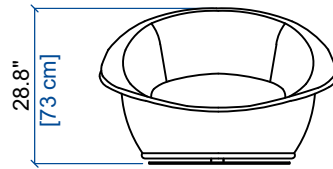

## OPTIONS / OPTIONAL / OPCIONES :

- Confort normal ou ferme
- Standard or firm comfort
- Confort normal o firme

design Stephen BURKS

GRAND POUF ROND  
LARGE ROUND OTTOMAN  
GRAN PUF REDONDO

PETIT POUF ROND  
SMALL ROUND OTTOMAN  
PEQUEÑO PUF REDONDO

FAUTEUIL PIVOTANT  
SWIVEL ARMCHAIR  
SILLON GIRATORIO

height: 29.8"/38.6" [73cm/98cm]  
seat height: 17.4" [44cm]

FAUTEUIL  
ARMCHAIR  
SILLON

height: 29.8"/38.6" [73cm/98cm]  
seat height: 17.4" [44cm]