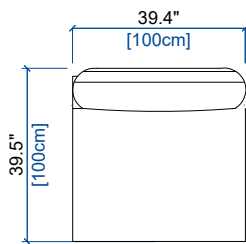

S1S CHAUFFEUSE INDÉPENDANT - GAUCHE
INDEPENDENT ARMLESS CHAIR - LEFT
CHAUFFEUSE INDEPENDIENTE - IZQUIERDA

height: 27.9" [71 cm]
seat height: 16.1" [41 cm]