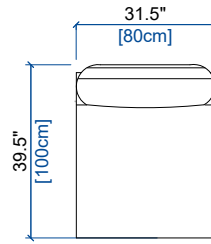

height: 27.9" [71 cm]  
seat height: 16.1" [41 cm]

09 GRAND ANGLE/MERIDIENNE DROITE  
LARGE CORNER/MERIDIENNE RIGHT  
GRAN ANGULO/MERIDIENNE DERECHA

height: 27.9" [71 cm]  
seat height: 16.1" [41 cm]

8T GRAND ANGLE/MERIDIENNE GAUCHE - TROTT.DROIT  
LARGE CORNER/MERIDIENNE LEFT - RIGHT PLATFORM  
GRAN ANGULO/MERIDIENNE IZQUIERDA - PLATA.DER.

height: 27.9" [71 cm]  
seat height: 16.1" [41 cm]

9T GRAND ANGLE/MERIDIENNE DROITE - TROTT.GAUCHE  
LARGE CORNER/MERIDIENNE RIGHT - LEFT PLATFORM  
GRAN ANGULO/MERIDIENNE DERECHA - PLATA.IZQ.

height: 27.9" [71 cm]  
seat height: 16.1" [41 cm]

ÉLÉMENTS INDÉPENDANTS / INDEPENDENT ELEMENTS / ELEMENTOS INDEPENDIENTES\* 1/1

S1D CHAUFFEUSE INDÉPENDANT - DROITE  
INDEPENDENT ARMLESS CHAIR - RIGHT  
CHAUFFEUSE INDEPENDIENTE - DERECHA

height: 27.9" [71 cm]  
seat height: 16.1" [41 cm]

S1S CHAUFFEUSE INDÉPENDANT - GAUCHE  
INDEPENDENT ARMLESS CHAIR - LEFT  
CHAUFFEUSE INDEPENDIENTE - IZQUIERDA

height: 27.9" [71 cm]  
seat height: 16.1" [41 cm]

S3D PETITE CHAUFFEUSE INDÉP. - DROITE  
INDEP. SMALL ARMLESS CHAIR - RIGHT  
CHAUFFEUSE PEQUEÑA INDEP. - DERECHA