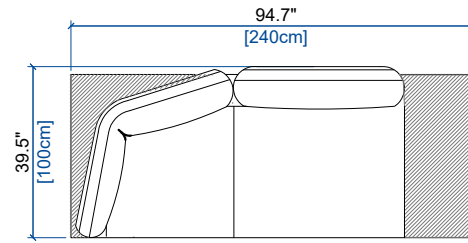

height: 27.9" [71 cm]  
seat height: 16.1" [41 cm]  
arm width: 7.9" [20 cm]

180 BANQUETTE 1,5 PLACE - TROTTOIR DROIT  
1.5-SEAT ARMLESS SOFA - RIGHT PLATFORM  
BANQUETA 1,5 PLAZA - PLATAFORMA DERECHA

height: 27.9" [71 cm]  
seat height: 16.1" [41 cm]  
arm width: 7.9" [20 cm]

29 BATARD 1 PL. ACC. GAUCHE  
1-SEAT 1-ARM UNIT LEFT ARMREST  
BATARD 1 PL. APOY. IZQUIERDO

height: 27.9" [71 cm]  
seat height: 16.1" [41 cm]  
arm width: 7.9" [20 cm]

28 BATARD 1 PL. ACC. DROIT  
1-SEAT 1-ARM UNIT RIGHT ARMREST  
BATARD 1 PL. APOY. DERECHO

height: 27.9" [71 cm]  
seat height: 16.1" [41 cm]  
arm width: 7.9" [20 cm]

design Roberto TAPINASSI & Maurizio MANZONI

design Roberto TAPINASSI & Maurizio MANZONI

08 GRAND ANGLE/MERIDIENNE GAUCHE  
LARGE CORNER/MERIDIENNE LEFT  
GRAN ANGULO/MERIDIENNE IZQUIERDA

height: 27.9" [71 cm]  
seat height: 16.1" [41 cm]

09 GRAND ANGLE/MERIDIENNE DROITE  
LARGE CORNER/MERIDIENNE RIGHT  
GRAN ANGULO/MERIDIENNE DERECHA

height: 27.9" [71 cm]  
seat height: 16.1" [41 cm]

8T GRAND ANGLE/MERIDIENNE GAUCHE - TROTT.DROIT  
LARGE CORNER/MERIDIENNE LEFT - RIGHT PLATFORM  
GRAN ANGULO/MERIDIENNE IZQUIERDA - PLATA.DER.