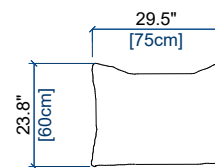

GRAND COUSSIN
LARGE CUSHION
COJIN GRANDE