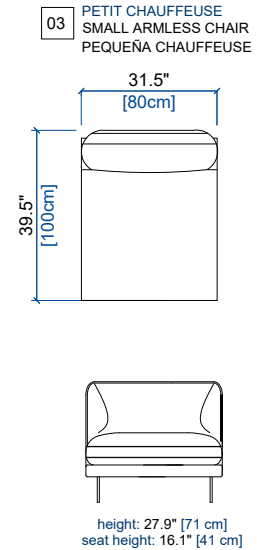

**D52** CANAPE 5 PLACES (2 PARTIES)  
5 SEAT SOFA (2 PARTS)  
SOFA 5 PLAZAS (2 PARTES)

height: 27.9" [71 cm]  
seat height: 16.1" [41 cm]  
arm width: 7.9" [20 cm]

**D4G** GRAND CANAPE 4 PLACES (2 PARTIES)  
LARGE 4 SEAT SOFA (2 PARTS)  
GRAN SOFA 4 PLAZAS (2 PARTES)

height: 27.9" [71 cm]  
seat height: 16.1" [41 cm]  
arm width: 7.9" [20 cm]

180 BANQUETTE 1,5 PLACE - TROTTOIR DROIT  
1.5-SEAT ARMLESS SOFA - RIGHT PLATFORM  
BANQUETA 1,5 PLAZA - PLATAFORMA DERECHA

height: 27.9" [71 cm]  
seat height: 16.1" [41 cm]  
arm width: 7.9" [20 cm]

29 BATARD 1 PL. ACC. GAUCHE  
1-SEAT 1-ARM UNIT LEFT ARMREST  
BATARD 1 PL. APOY. IZQUIERDO

height: 27.9" [71 cm]  
seat height: 16.1" [41 cm]  
arm width: 7.9" [20 cm]

28 BATARD 1 PL. ACC. DROIT  
1-SEAT 1-ARM UNIT RIGHT ARMREST  
BATARD 1 PL. APOY. DERECHO

height: 27.9" [71 cm]  
seat height: 16.1" [41 cm]  
arm width: 7.9" [20 cm]

design Roberto TAPINASSI & Maurizio MANZONI

design Roberto TAPINASSI & Maurizio MANZONI

08 GRAND ANGLE/MERIDIENNE GAUCHE  
LARGE CORNER/MERIDIENNE LEFT  
GRAN ANGULO/MERIDIENNE IZQUIERDA