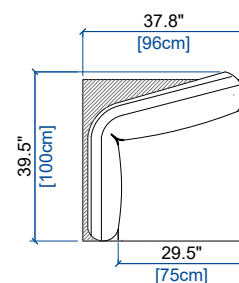

height: 27.9" [71 cm]  
seat height: 16.1" [41 cm]  
arm width: 7.9" [20 cm]

175 BANQUETTE 3 PLACES - TROTTOIR GAUCHE  
3-SEAT ARMLESS SOFA - LEFT PLATFORM  
ELEMENTO 3 PLAZAS - PLATAFORMA IZQUIERDA

height: 27.9" [71 cm]  
seat height: 16.1" [41 cm]  
arm width: 7.9" [20 cm]

176 BANQUETTE 3 PLACES - TROTTOIR DROIT  
3-SEAT ARMLESS SOFA - RIGHT PLATFORM  
ELEMENTO 3 PLAZAS - PLATAFORMA DERECHA

height: 27.9" [71 cm]  
seat height: 16.1" [41 cm]  
arm width: 7.9" [20 cm]

179 BANQUETTE 1,5 PLACE - TROTTOIR GAUCHE  
1.5-SEAT ARMLESS SOFA - LEFT PLATFORM  
BANQUETA 1,5 PLAZA - PLATAFORMA IZQUIERDA

height: 27.9" [71 cm]  
seat height: 16.1" [41 cm]  
arm width: 7.9" [20 cm]

180 BANQUETTE 1,5 PLACE - TROTTOIR DROIT  
1.5-SEAT ARMLESS SOFA - RIGHT PLATFORM  
BANQUETA 1,5 PLAZA - PLATAFORMA DERECHA

height: 27.9" [71 cm]  
seat height: 16.1" [41 cm]  
arm width: 7.9" [20 cm]

29 BATARD 1 PL. ACC. GAUCHE  
1-SEAT 1-ARM UNIT LEFT ARMREST  
BATARD 1 PL. APOY. IZQUIERDO

height: 27.9" [71 cm]  
seat height: 16.1" [41 cm]  
arm width: 7.9" [20 cm]

28 BATARD 1 PL. ACC. DROIT  
1-SEAT 1-ARM UNIT RIGHT ARMREST  
BATARD 1 PL. APOY. DERECHO