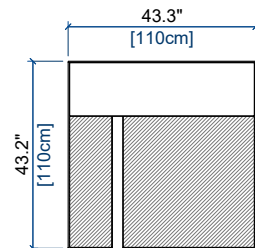

TABLE BASSE CARRÉE
SQUARE COCKTAIL TABLE
MESA DE CENTRO CUADRADA