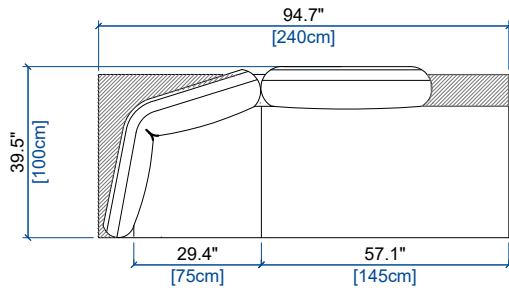

29 BATARD 1 PL. ACC. GAUCHE  
1-SEAT 1-ARM UNIT LEFT ARMREST  
BATARD 1 PL. APOY. IZQUIERDO

height: 27.9" [71 cm]  
seat height: 16.1" [41 cm]  
arm width: 7.9" [20 cm]

28 BATARD 1 PL. ACC. DROIT  
1-SEAT 1-ARM UNIT RIGHT ARMREST  
BATARD 1 PL. APOY. DERECHO

height: 27.9" [71 cm]  
seat height: 16.1" [41 cm]  
arm width: 7.9" [20 cm]

design Roberto TAPINASSI & Maurizio MANZONI

design Roberto TAPINASSI & Maurizio MANZONI

08 GRAND ANGLE/MERIDIENNE GAUCHE  
LARGE CORNER/MERIDIENNE LEFT  
GRAN ANGULO/MERIDIENNE IZQUIERDA

height: 27.9" [71 cm]  
seat height: 16.1" [41 cm]

09 GRAND ANGLE/MERIDIENNE DROITE  
LARGE CORNER/MERIDIENNE RIGHT  
GRAN ANGULO/MERIDIENNE DERECHA

height: 27.9" [71 cm]  
seat height: 16.1" [41 cm]

8T GRAND ANGLE/MERIDIENNE GAUCHE - TROTT.DROIT  
LARGE CORNER/MERIDIENNE LEFT - RIGHT PLATFORM  
GRAN ANGULO/MERIDIENNE IZQUIERDA - PLATA.DER.

height: 27.9" [71 cm]  
seat height: 16.1" [41 cm]

9T GRAND ANGLE/MERIDIENNE DROITE - TROTT.GAUCHE  
LARGE CORNER/MERIDIENNE RIGHT - LEFT PLATFORM  
GRAN ANGULO/MERIDIENNE DERECHA - PLATA.IZQ.

height: 27.9" [71 cm]  
seat height: 16.1" [41 cm]