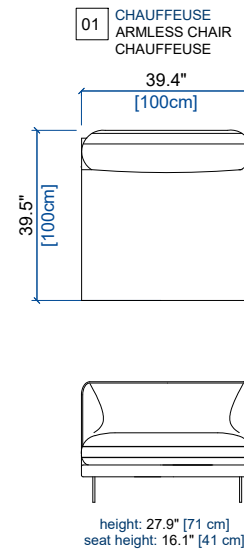

**D52** CANAPE 5 PLACES (2 PARTIES)  
5 SEAT SOFA (2 PARTS)  
SOFA 5 PLAZAS (2 PARTES)

height: 27.9" [71 cm]  
seat height: 16.1" [41 cm]  
arm width: 7.9" [20 cm]

**D4G** GRAND CANAPE 4 PLACES (2 PARTIES)  
LARGE 4 SEAT SOFA (2 PARTS)  
GRAN SOFA 4 PLAZAS (2 PARTES)

height: 27.9" [71 cm]  
seat height: 16.1" [41 cm]  
arm width: 7.9" [20 cm]

180 BANQUETTE 1,5 PLACE - TROTTOIR DROIT  
1.5-SEAT ARMLESS SOFA - RIGHT PLATFORM  
BANQUETA 1,5 PLAZA - PLATAFORMA DERECHA

height: 27.9" [71 cm]  
seat height: 16.1" [41 cm]  
arm width: 7.9" [20 cm]

29 BATARD 1 PL. ACC. GAUCHE  
1-SEAT 1-ARM UNIT LEFT ARMREST  
BATARD 1 PL. APOY. IZQUIERDO

height: 27.9" [71 cm]  
seat height: 16.1" [41 cm]  
arm width: 7.9" [20 cm]

28 BATARD 1 PL. ACC. DROIT  
1-SEAT 1-ARM UNIT RIGHT ARMREST  
BATARD 1 PL. APOY. DERECHO

height: 27.9" [71 cm]  
seat height: 16.1" [41 cm]  
arm width: 7.9" [20 cm]

design Roberto TAPINASSI & Maurizio MANZONI

design Roberto TAPINASSI & Maurizio MANZONI

08 GRAND ANGLE/MERIDIENNE GAUCHE  
LARGE CORNER/MERIDIENNE LEFT  
GRAN ANGULO/MERIDIENNE IZQUIERDA