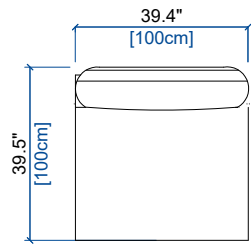

height: 27.9" [71 cm]  
seat height: 16.1" [41 cm]

09 GRAND ANGLE/MERIDIENNE DROITE  
LARGE CORNER/MERIDIENNE RIGHT  
GRAN ANGULO/MERIDIENNE DERECHA

height: 27.9" [71 cm]  
seat height: 16.1" [41 cm]

8T GRAND ANGLE/MERIDIENNE GAUCHE - TROTT.DROIT  
LARGE CORNER/MERIDIENNE LEFT - RIGHT PLATFORM  
GRAN ANGULO/MERIDIENNE IZQUIERDA - PLATA.DER.

height: 27.9" [71 cm]  
seat height: 16.1" [41 cm]

9T GRAND ANGLE/MERIDIENNE DROITE - TROTT.GAUCHE  
LARGE CORNER/MERIDIENNE RIGHT - LEFT PLATFORM  
GRAN ANGULO/MERIDIENNE DERECHA - PLATA.IZQ.

height: 27.9" [71 cm]  
seat height: 16.1" [41 cm]

TABLE BASSE CARRÉE  
SQUARE COCKTAIL TABLE  
MESA DE CENTRO CUADRADA

GRAND COUSSIN  
LARGE CUSHION  
COJIN GRANDE

MOYEN COUSSIN  
MEDIUM CUSHION  
COJIN MEDIANO

PETIT COUSSIN  
SMALL CUSHION  
COJIN PEQUEÑO

ÉLÉMENTS INDÉPENDANTS / INDEPENDENT ELEMENTS / ELEMENTOS INDEPENDIENTES\* 1/1

S1D CHAUFFEUSE INDÉPENDANT - DROITE  
INDEPENDENT ARMLESS CHAIR - RIGHT  
CHAUFFEUSE INDEPENDIENTE - DERECHA

height: 27.9" [71 cm]  
seat height: 16.1" [41 cm]