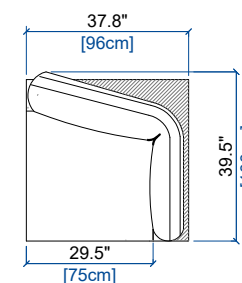

176 BANQUETTE 3 PLACES - TROTTOIR DROIT  
3-SEAT ARMLESS SOFA - RIGHT PLATFORM  
ELEMENTO 3 PLAZAS - PLATAFORMA DERECHA

height: 27.9" [71 cm]  
seat height: 16.1" [41 cm]  
arm width: 7.9" [20 cm]

179 BANQUETTE 1,5 PLACE - TROTTOIR GAUCHE  
1.5-SEAT ARMLESS SOFA - LEFT PLATFORM  
BANQUETA 1,5 PLAZA - PLATAFORMA IZQUIERDA

height: 27.9" [71 cm]  
seat height: 16.1" [41 cm]  
arm width: 7.9" [20 cm]

180 BANQUETTE 1,5 PLACE - TROTTOIR DROIT  
1.5-SEAT ARMLESS SOFA - RIGHT PLATFORM  
BANQUETA 1,5 PLAZA - PLATAFORMA DERECHA

height: 27.9" [71 cm]  
seat height: 16.1" [41 cm]  
arm width: 7.9" [20 cm]

29 BATARD 1 PL. ACC. GAUCHE  
1-SEAT 1-ARM UNIT LEFT ARMREST  
BATARD 1 PL. APOY. IZQUIERDO

height: 27.9" [71 cm]  
seat height: 16.1" [41 cm]  
arm width: 7.9" [20 cm]

28 BATARD 1 PL. ACC. DROIT  
1-SEAT 1-ARM UNIT RIGHT ARMREST  
BATARD 1 PL. APOY. DERECHO

height: 27.9" [71 cm]  
seat height: 16.1" [41 cm]  
arm width: 7.9" [20 cm]

design Roberto TAPINASSI & Maurizio MANZONI

design Roberto TAPINASSI & Maurizio MANZONI

08 GRAND ANGLE/MERIDIENNE GAUCHE  
LARGE CORNER/MERIDIENNE LEFT  
GRAN ANGULO/MERIDIENNE IZQUIERDA