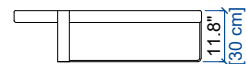

TABLE BASSE CARRÉE
SQUARE COCKTAIL TABLE
MESA DE CENTRO CUADRADA