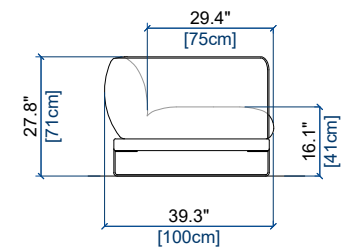

**D52** CANAPE 5 PLACES (2 PARTIES)  
5 SEAT SOFA (2 PARTS)  
SOFA 5 PLAZAS (2 PARTES)

height: 27.9" [71 cm]  
seat height: 16.1" [41 cm]  
arm width: 7.9" [20 cm]

**D4G** GRAND CANAPE 4 PLACES (2 PARTIES)  
LARGE 4 SEAT SOFA (2 PARTS)  
GRAN SOFA 4 PLAZAS (2 PARTES)

height: 27.9" [71 cm]  
seat height: 16.1" [41 cm]  
arm width: 7.9" [20 cm]

180 BANQUETTE 1,5 PLACE - TROTTOIR DROIT  
1.5-SEAT ARMLESS SOFA - RIGHT PLATFORM  
BANQUETA 1,5 PLAZA - PLATAFORMA DERECHA

height: 27.9" [71 cm]  
seat height: 16.1" [41 cm]  
arm width: 7.9" [20 cm]

29 BATARD 1 PL. ACC. GAUCHE  
1-SEAT 1-ARM UNIT LEFT ARMREST  
BATARD 1 PL. APOY. IZQUIERDO

height: 27.9" [71 cm]  
seat height: 16.1" [41 cm]  
arm width: 7.9" [20 cm]

28 BATARD 1 PL. ACC. DROIT  
1-SEAT 1-ARM UNIT RIGHT ARMREST  
BATARD 1 PL. APOY. DERECHO

height: 27.9" [71 cm]  
seat height: 16.1" [41 cm]  
arm width: 7.9" [20 cm]

design Roberto TAPINASSI & Maurizio MANZONI

design Roberto TAPINASSI & Maurizio MANZONI

08 GRAND ANGLE/MERIDIENNE GAUCHE  
LARGE CORNER/MERIDIENNE LEFT  
GRAN ANGULO/MERIDIENNE IZQUIERDA