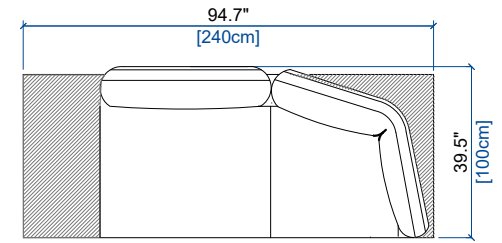

29 BATARD 1 PL. ACC. GAUCHE  
1-SEAT 1-ARM UNIT LEFT ARMREST  
BATARD 1 PL. APOY. IZQUIERDO

height: 27.9" [71 cm]  
seat height: 16.1" [41 cm]  
arm width: 7.9" [20 cm]

28 BATARD 1 PL. ACC. DROIT  
1-SEAT 1-ARM UNIT RIGHT ARMREST  
BATARD 1 PL. APOY. DERECHO

height: 27.9" [71 cm]  
seat height: 16.1" [41 cm]  
arm width: 7.9" [20 cm]

design Roberto TAPINASSI & Maurizio MANZONI

design Roberto TAPINASSI & Maurizio MANZONI

08 GRAND ANGLE/MERIDIENNE GAUCHE  
LARGE CORNER/MERIDIENNE LEFT  
GRAN ANGULO/MERIDIENNE IZQUIERDA

height: 27.9" [71 cm]  
seat height: 16.1" [41 cm]

09 GRAND ANGLE/MERIDIENNE DROITE  
LARGE CORNER/MERIDIENNE RIGHT  
GRAN ANGULO/MERIDIENNE DERECHA

height: 27.9" [71 cm]  
seat height: 16.1" [41 cm]

8T GRAND ANGLE/MERIDIENNE GAUCHE - TROTT.DROIT  
LARGE CORNER/MERIDIENNE LEFT - RIGHT PLATFORM  
GRAN ANGULO/MERIDIENNE IZQUIERDA - PLATA.DER.

height: 27.9" [71 cm]  
seat height: 16.1" [41 cm]

9T GRAND ANGLE/MERIDIENNE DROITE - TROTT.GAUCHE  
LARGE CORNER/MERIDIENNE RIGHT - LEFT PLATFORM  
GRAN ANGULO/MERIDIENNE DERECHA - PLATA.IZQ.

height: 27.9" [71 cm]  
seat height: 16.1" [41 cm]