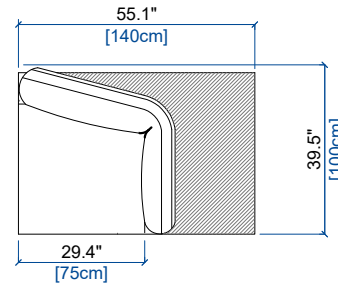

height: 27.9" [71 cm]  
seat height: 16.1" [41 cm]  
arm width: 7.9" [20 cm]

175 BANQUETTE 3 PLACES - TROTTOIR GAUCHE  
3-SEAT ARMLESS SOFA - LEFT PLATFORM  
ELEMENTO 3 PLAZAS - PLATAFORMA IZQUIERDA

height: 27.9" [71 cm]  
seat height: 16.1" [41 cm]  
arm width: 7.9" [20 cm]

176 BANQUETTE 3 PLACES - TROTTOIR DROIT  
3-SEAT ARMLESS SOFA - RIGHT PLATFORM  
ELEMENTO 3 PLAZAS - PLATAFORMA DERECHA

height: 27.9" [71 cm]  
seat height: 16.1" [41 cm]  
arm width: 7.9" [20 cm]

179 BANQUETTE 1,5 PLACE - TROTTOIR GAUCHE  
1.5-SEAT ARMLESS SOFA - LEFT PLATFORM  
BANQUETA 1,5 PLAZA - PLATAFORMA IZQUIERDA

height: 27.9" [71 cm]  
seat height: 16.1" [41 cm]  
arm width: 7.9" [20 cm]

180 BANQUETTE 1,5 PLACE - TROTTOIR DROIT  
1.5-SEAT ARMLESS SOFA - RIGHT PLATFORM  
BANQUETA 1,5 PLAZA - PLATAFORMA DERECHA

height: 27.9" [71 cm]  
seat height: 16.1" [41 cm]  
arm width: 7.9" [20 cm]

29 BATARD 1 PL. ACC. GAUCHE  
1-SEAT 1-ARM UNIT LEFT ARMREST  
BATARD 1 PL. APOY. IZQUIERDO

height: 27.9" [71 cm]  
seat height: 16.1" [41 cm]  
arm width: 7.9" [20 cm]

28 BATARD 1 PL. ACC. DROIT  
1-SEAT 1-ARM UNIT RIGHT ARMREST  
BATARD 1 PL. APOY. DERECHO