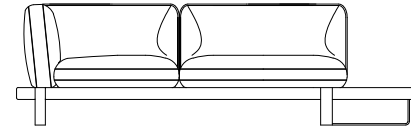

8T GRAND ANGLE/MERIDIENNE GAUCHE - TROTT.DROIT
LARGE CORNER/MERIDIENNE LEFT - RIGHT PLATFORM
GRAN ANGULO/MERIDIENNE IZQUIERDA - PLATA.DER.