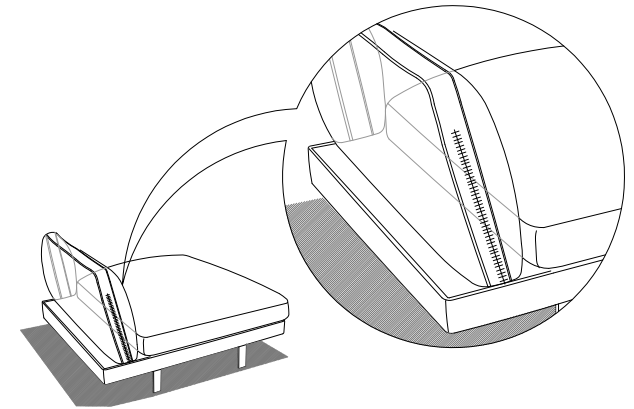

ÉLÉMENTS INDÉPENDANTS / INDEPENDENT ELEMENTS / ELEMENTOS INDEPENDIENTES\* 1/1

S1D CHAUFFEUSE INDÉPENDANT - DROITE  
INDEPENDENT ARMLESS CHAIR - RIGHT  
CHAUFFEUSE INDEPENDIENTE - DERECHA

height: 27.9" [71 cm]  
seat height: 16.1" [41 cm]

S1S CHAUFFEUSE INDÉPENDANT - GAUCHE  
INDEPENDENT ARMLESS CHAIR - LEFT  
CHAUFFEUSE INDEPENDIENTE - IZQUIERDA

height: 27.9" [71 cm]  
seat height: 16.1" [41 cm]

S3D PETITE CHAUFFEUSE INDÉP. - DROITE  
INDEP. SMALL ARMLESS CHAIR - RIGHT  
CHAUFFEUSE PEQUEÑA INDEP. - DERECHA

height: 27.9" [71 cm]  
seat height: 16.1" [41 cm]

S3S PETITE CHAUFFEUSE INDÉP. - GAUCHE  
INDEP. SMALL ARMLESS CHAIR - LEFT  
CHAUFFEUSE PEQUEÑA INDEP. - IZQUIERDA

height: 27.9" [71 cm]  
seat height: 16.1" [41 cm]