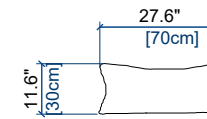

height: 27.9" [71 cm]  
seat height: 16.1" [41 cm]

9T GRAND ANGLE/MERIDIENNE DROITE - TROTT.GAUCHE  
LARGE CORNER/MERIDIENNE RIGHT - LEFT PLATFORM  
GRAN ANGULO/MERIDIENNE DERECHA - PLATA.IZQ.

height: 27.9" [71 cm]  
seat height: 16.1" [41 cm]

TABLE BASSE CARRÉE  
SQUARE COCKTAIL TABLE  
MESA DE CENTRO CUADRADA

GRAND COUSSIN  
LARGE CUSHION  
COJIN GRANDE

MOYEN COUSSIN  
MEDIUM CUSHION  
COJIN MEDIANO

PETIT COUSSIN  
SMALL CUSHION  
COJIN PEQUEÑO