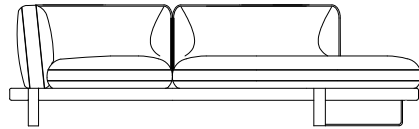

29 BATARD 1 PL. ACC. GAUCHE  
1-SEAT 1-ARM UNIT LEFT ARMREST  
BATARD 1 PL. APOY. IZQUIERDO

height: 27.9" [71 cm]  
seat height: 16.1" [41 cm]  
arm width: 7.9" [20 cm]

28 BATARD 1 PL. ACC. DROIT  
1-SEAT 1-ARM UNIT RIGHT ARMREST  
BATARD 1 PL. APOY. DERECHO

height: 27.9" [71 cm]  
seat height: 16.1" [41 cm]  
arm width: 7.9" [20 cm]

design Roberto TAPINASSI & Maurizio MANZONI

design Roberto TAPINASSI & Maurizio MANZONI

08 GRAND ANGLE/MERIDIENNE GAUCHE  
LARGE CORNER/MERIDIENNE LEFT  
GRAN ANGULO/MERIDIENNE IZQUIERDA