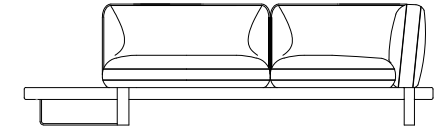

9T GRAND ANGLE/MERIDIENNE DROITE - TROTT.GAUCHE
LARGE CORNER/MERIDIENNE RIGHT - LEFT PLATFORM
GRAN ANGULO/MERIDIENNE DERECHA - PLATA.IZQ.