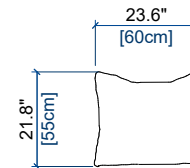

MOYEN COUSSIN
MEDIUM CUSHION
COJIN MEDIANO