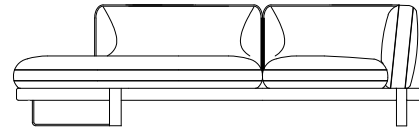

09 GRAND ANGLE/MERIDIENNE DROITE
LARGE CORNER/MERIDIENNE RIGHT
GRAN ANGULO/MERIDIENNE DERECHA