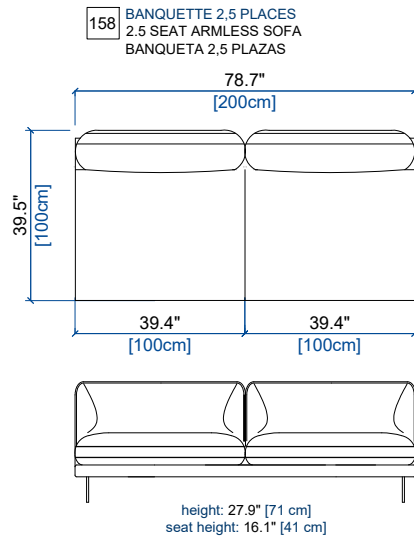

**D52** CANAPE 5 PLACES (2 PARTIES)  
5 SEAT SOFA (2 PARTS)  
SOFA 5 PLAZAS (2 PARTES)

height: 27.9" [71 cm]  
seat height: 16.1" [41 cm]  
arm width: 7.9" [20 cm]

**D4G** GRAND CANAPE 4 PLACES (2 PARTIES)  
LARGE 4 SEAT SOFA (2 PARTS)  
GRAN SOFA 4 PLAZAS (2 PARTES)

height: 27.9" [71 cm]  
seat height: 16.1" [41 cm]  
arm width: 7.9" [20 cm]

180 BANQUETTE 1,5 PLACE - TROTTOIR DROIT  
1.5-SEAT ARMLESS SOFA - RIGHT PLATFORM  
BANQUETA 1,5 PLAZA - PLATAFORMA DERECHA

height: 27.9" [71 cm]  
seat height: 16.1" [41 cm]  
arm width: 7.9" [20 cm]

29 BATARD 1 PL. ACC. GAUCHE  
1-SEAT 1-ARM UNIT LEFT ARMREST  
BATARD 1 PL. APOY. IZQUIERDO

height: 27.9" [71 cm]  
seat height: 16.1" [41 cm]  
arm width: 7.9" [20 cm]

28 BATARD 1 PL. ACC. DROIT  
1-SEAT 1-ARM UNIT RIGHT ARMREST  
BATARD 1 PL. APOY. DERECHO

height: 27.9" [71 cm]  
seat height: 16.1" [41 cm]  
arm width: 7.9" [20 cm]

design Roberto TAPINASSI & Maurizio MANZONI

design Roberto TAPINASSI & Maurizio MANZONI

08 GRAND ANGLE/MERIDIENNE GAUCHE  
LARGE CORNER/MERIDIENNE LEFT  
GRAN ANGULO/MERIDIENNE IZQUIERDA