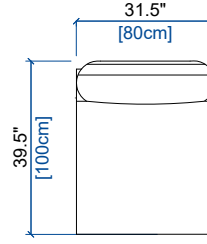

height: 27.9" [71 cm]  
seat height: 16.1" [41 cm]

09 GRAND ANGLE/MERIDIENNE DROITE  
LARGE CORNER/MERIDIENNE RIGHT  
GRAN ANGULO/MERIDIENNE DERECHA

height: 27.9" [71 cm]  
seat height: 16.1" [41 cm]

8T GRAND ANGLE/MERIDIENNE GAUCHE - TROTT.DROIT  
LARGE CORNER/MERIDIENNE LEFT - RIGHT PLATFORM  
GRAN ANGULO/MERIDIENNE IZQUIERDA - PLATA.DER.

ÉLÉMENTS INDÉPENDANTS / INDEPENDENT ELEMENTS / ELEMENTOS INDEPENDIENTES\* 1/1

S1D CHAUFFEUSE INDÉPENDANT - DROITE  
INDEPENDENT ARMLESS CHAIR - RIGHT  
CHAUFFEUSE INDEPENDIENTE - DERECHA

height: 27.9" [71 cm]  
seat height: 16.1" [41 cm]

S1S CHAUFFEUSE INDÉPENDANT - GAUCHE  
INDEPENDENT ARMLESS CHAIR - LEFT  
CHAUFFEUSE INDEPENDIENTE - IZQUIERDA

height: 27.9" [71 cm]  
seat height: 16.1" [41 cm]

S3D PETITE CHAUFFEUSE INDÉP. - DROITE  
INDEP. SMALL ARMLESS CHAIR - RIGHT  
CHAUFFEUSE PEQUEÑA INDEP. - DERECHA

height: 27.9" [71 cm]  
seat height: 16.1" [41 cm]

S3S PETITE CHAUFFEUSE INDÉP. - GAUCHE  
INDEP. SMALL ARMLESS CHAIR - LEFT  
CHAUFFEUSE PEQUEÑA INDEP. - IZQUIERDA

height: 27.9" [71 cm]  
seat height: 16.1" [41 cm]