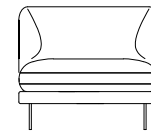

S3S PETITE CHAUFFEUSE INDÉP. - GAUCHE
INDEP. SMALL ARMLESS CHAIR - LEFT
CHAUFFEUSE PEQUEÑA INDEP. - IZQUIERDA

height: 27.9" [71 cm]
seat height: 16.1" [41 cm]