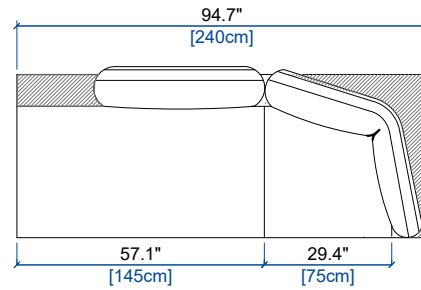

29 BATARD 1 PL. ACC. GAUCHE  
1-SEAT 1-ARM UNIT LEFT ARMREST  
BATARD 1 PL. APOY. IZQUIERDO

height: 27.9" [71 cm]  
seat height: 16.1" [41 cm]  
arm width: 7.9" [20 cm]

28 BATARD 1 PL. ACC. DROIT  
1-SEAT 1-ARM UNIT RIGHT ARMREST  
BATARD 1 PL. APOY. DERECHO

height: 27.9" [71 cm]  
seat height: 16.1" [41 cm]  
arm width: 7.9" [20 cm]

design Roberto TAPINASSI & Maurizio MANZONI

design Roberto TAPINASSI & Maurizio MANZONI

08 GRAND ANGLE/MERIDIENNE GAUCHE  
LARGE CORNER/MERIDIENNE LEFT  
GRAN ANGULO/MERIDIENNE IZQUIERDA

height: 27.9" [71 cm]  
seat height: 16.1" [41 cm]

09 GRAND ANGLE/MERIDIENNE DROITE  
LARGE CORNER/MERIDIENNE RIGHT  
GRAN ANGULO/MERIDIENNE DERECHA

height: 27.9" [71 cm]  
seat height: 16.1" [41 cm]

8T GRAND ANGLE/MERIDIENNE GAUCHE - TROTT.DROIT  
LARGE CORNER/MERIDIENNE LEFT - RIGHT PLATFORM  
GRAN ANGULO/MERIDIENNE IZQUIERDA - PLATA.DER.

height: 27.9" [71 cm]  
seat height: 16.1" [41 cm]

9T GRAND ANGLE/MERIDIENNE DROITE - TROTT.GAUCHE  
LARGE CORNER/MERIDIENNE RIGHT - LEFT PLATFORM  
GRAN ANGULO/MERIDIENNE DERECHA - PLATA.IZQ.

height: 27.9" [71 cm]  
seat height: 16.1" [41 cm]