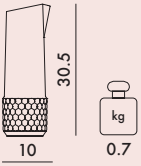

1490

1491

1492

1493

1581

MATERIAL

Transparent or mass-dyed thermoplastic technopolymer

TRANSPARENT

1490	1	0.92	0.008	14.5X35X15.5
1491	16	4.74	0.027	18.5X15X19
1492	16	3.28	0.024	18.5X14X19
1493	16	3.03	0.021	18.5X12X19
1581	16	3.22	0.008	30X17X37