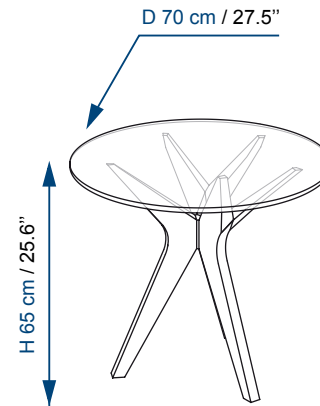

rocheboboib
PARIS

design Reda Amalou

TABLE BASSE
COFFEE TABLE
MESA DE CENTRO

SELLETTES
PEDESTAL
VELADORES

Collection ASTER

rocheboboïs
PARIS

design Reda Amalou

TABLES DE REPAS / TABLE BASSE / BOUT DE CANAPÉ / SELLETTES