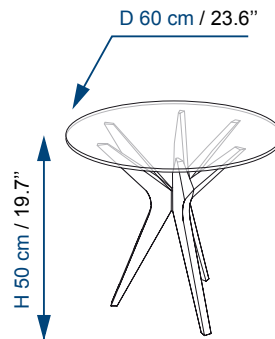

Collection ASTER

rocheboboib
PARIS

design Reda Amalou