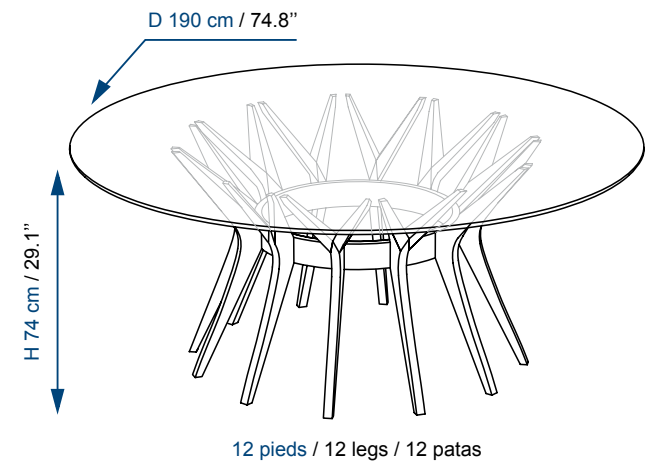

TABLES DE REPAS
DINING TABLES
MESAS DE COMEDOR