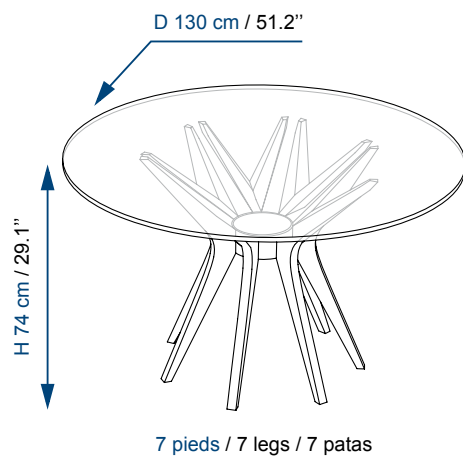

TABLES DE REPAS
DINING TABLES
MESAS DE COMEDOR