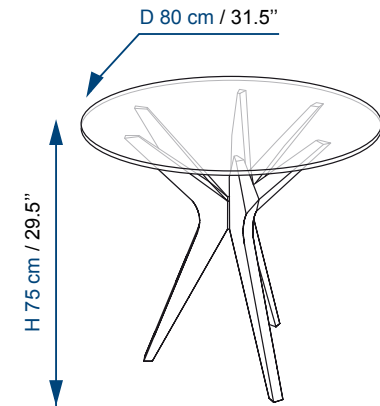

rocheboboib
PARIS

design Reda Amalou

TABLE BASSE
COFFEE TABLE
MESA DE CENTRO

SELLETTES
PEDESTAL
VELADORES

Collection ASTER

rocheboboïs
PARIS

design Reda Amalou

TABLES DE REPAS / TABLE BASSE / BOUT DE CANAPÉ / SELLETTES

Anillo de metal, acabado epoxy negro (excepto veladores).

Cristal templado espesor 12 mm.