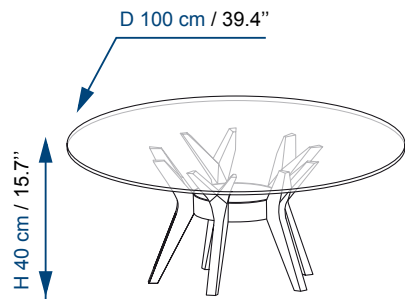

Collection ASTER

rocheboboib
PARIS

design Reda Amalou