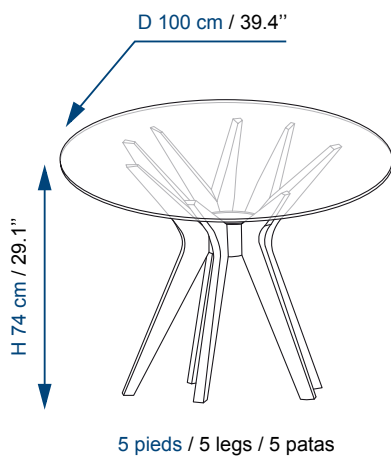

TABLES DE REPAS
DINING TABLES
MESAS DE COMEDOR