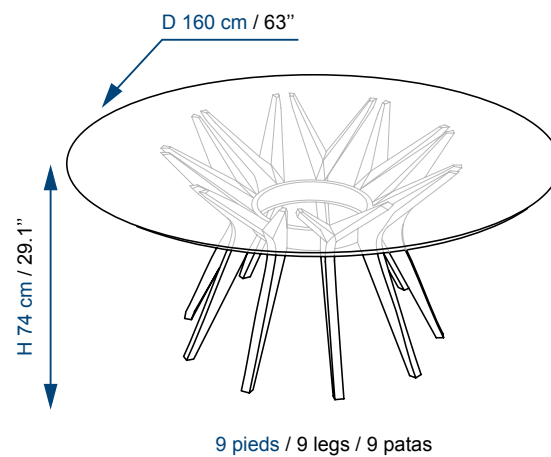

TABLES DE REPAS
DINING TABLES
MESAS DE COMEDOR