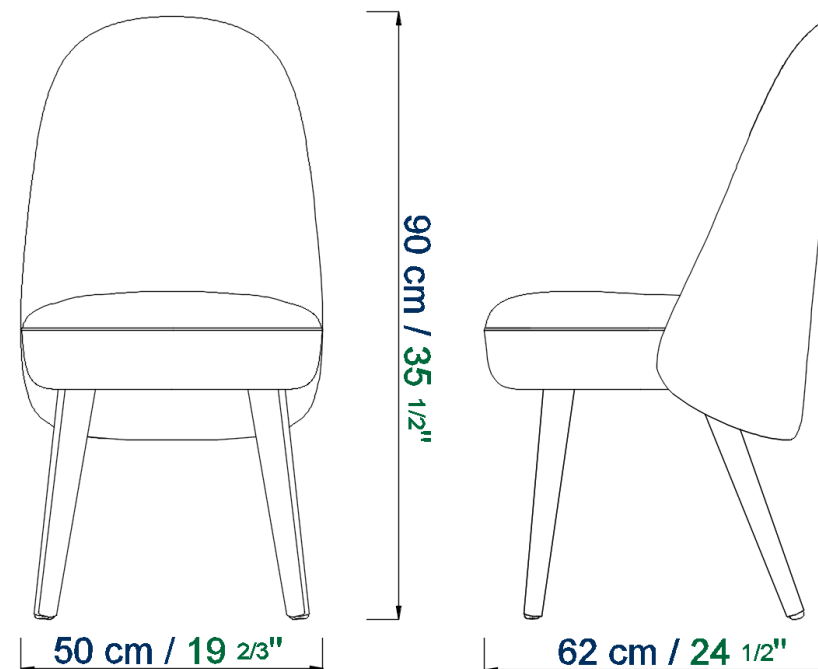

Identities 01: Chaise, coque en multiplis de bouleau et pieds en chêne massif teinté ou lacqué (nombreux coloris disponibles). Assise en mousse densité PCM30. Dossier mousse densité PCM 40. Dossier avant soutien lombaire mousse densité PCM 25. Revêtement en tissu ou cuir (plusieurs coloris possibles).
Dimensions: L 50 x H 90 x P 62 cm

Identities 01 : Chair, shell in birch plywood and legs in solid oak stained or lacquered (many colors available). PCM30 density foam seat. Foam density backrest PCM 40. Backrest lumbar support foam density PCM 25. Fabric or leather upholstery (several colors possible).
Dimentions: L 50 x H 90 x P 62 cm

Identities 01 : Silla, carcasa de contrachapado de abedul y patas de roble macizo teñidas o lacadas (muchos colores disponibles). Asiento de espuma de densidad PCM30. Densidad espuma de respaldo PCM 40. Soporte lumbar de espuma de densidad PCM 25. Tapicería en tela o cuero (varios colores posibles).
Dimenciones: L 50 x H 90 x P 62 cm

Identities 02 : Chair, shell in birch plywood and legs in solid oak stained or lacquered (many colors available). PCM30 density foam seat. Foam density backrest PCM 40. Backrest lumbar support foam density PCM 25. Fabric or leather upholstery (several colors possible).
Dimentions: L 50 x H 81 x P 60 cm