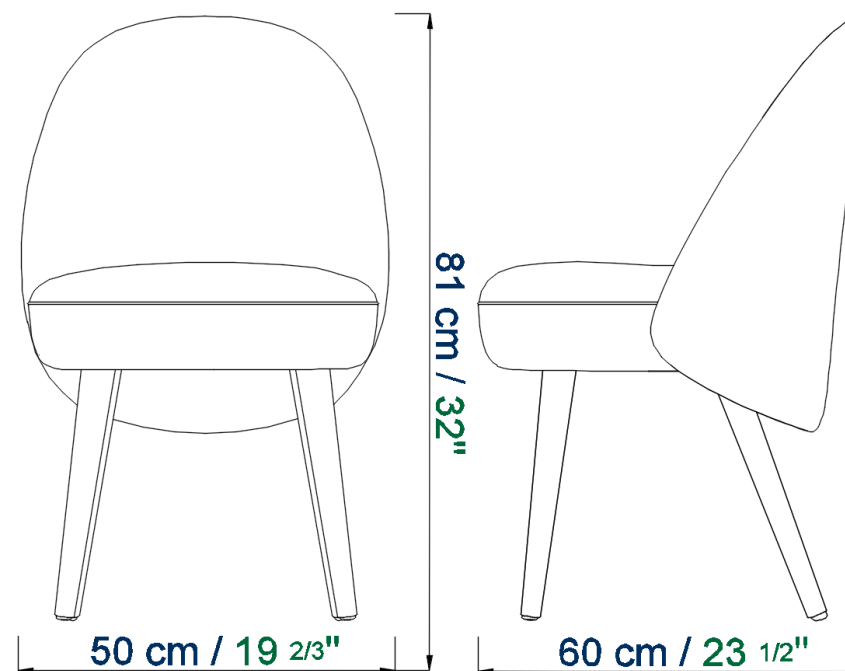

Collection NATIV Chaises Identities

rochebobois
PARIS

design Raphaël NAVOT

Identities 02: Chaise, coque en multiplis de bouleau et pieds en chêne massif teinté ou lacqué (nombreux coloris disponibles). Assise en mousse densité PCM30. Dossier mousse densité PCM 40. Dossier avant soutien lombaire mousse densité PCM 25. Revêtement en tissu ou cuir (plusieurs coloris possibles).
Dimensions: L 50 x H 81 x P 60 cm

Identities 02 : Chair, shell in birch plywood and legs in solid oak stained or lacquered (many colors available). PCM30 density foam seat. Foam density backrest PCM 40. Backrest lumbar support foam density PCM 25. Fabric or leather upholstery (several colors possible).
Dimentions: L 50 x H 81 x P 60 cm

Identities 02 : Silla, carcasa de contrachapado de abedul y patas de roble macizo teñidas o lacadas (muchos colores disponibles). Asiento de espuma de densidad PCM30. Densidad espuma de respaldo PCM 40. Soporte lumbar de espuma de densidad PCM 25. Tapicería en tela o cuero (varios colores posibles).
Dimenciones: L 50 x H 81 x P 60 cm

Identities 2

EU584