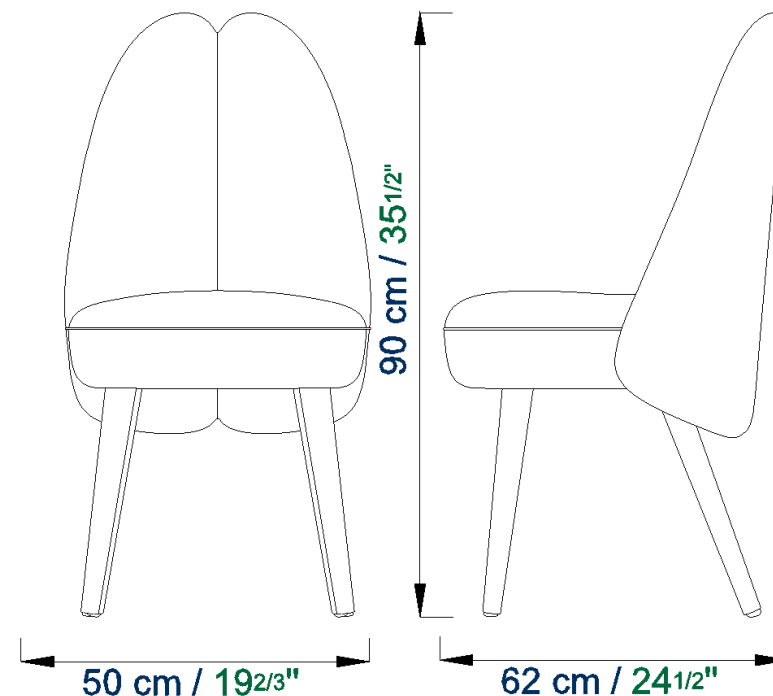

Collection NATIV Chaises Identities

rochebobois
PARIS

design Raphaël NAVOT

Identities 03: Chaise, coque en multiplis de bouleau et pieds en chêne massif teinté ou lacqué (nombreux coloris disponibles). Assise en mousse densité PCM30. Dossier mousse densité PCM 40. Dossier avant soutien lombaire mousse densité PCM 25. Revêtement en tissu ou cuir (plusieurs coloris possibles).
Dimensions: L 50 x H 90 x P 62 cm

Identities 03 : Chair, shell in birch plywood and legs in solid oak stained or lacquered (many colors available). PCM30 density foam seat. Foam density backrest PCM 40. Backrest lumbar support foam density PCM 25. Fabric or leather upholstery (several colors possible).
Dimentions: L 50 x H 90 x P 62 cm

Identities 03 : Silla, carcasa de contrachapado de abedul y patas de roble macizo teñidas o lacadas (muchos colores disponibles). Asiento de espuma de densidad PCM30. Densidad espuma de respaldo PCM 40. Soporte lumbar de espuma de densidad PCM 25. Tapicería en tela o cuero (varios colores posibles).
Dimenciones: L 50 x H 90 x P 62 cm

Identities 3

EU584