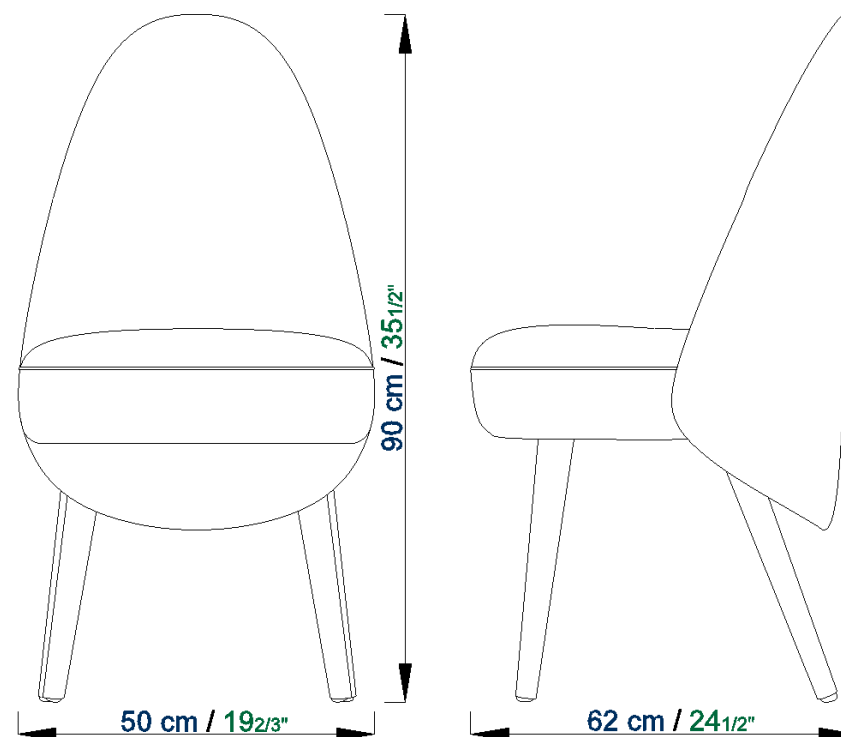

Collection NATIV Chaises Identities

rochebobois
PARIS

design Raphaël NAVOT

Identities 05: Chaise, coque en multiplis de bouleau et pieds en chêne massif teinté ou lacqué (nombreux coloris disponibles). Assise en mousse densité PCM30. Dossier mousse densité PCM 40. Dossier avant soutien lombaire mousse densité PCM 25. Revêtement en tissu ou cuir (plusieurs coloris possibles).
Dimensions: L 50 x H 90 x P 62 cm

Identities 05 : Chair, shell in birch plywood and legs in solid oak stained or lacquered (many colors available). PCM30 density foam seat. Foam density backrest PCM 40. Backrest lumbar support foam density PCM 25. Fabric or leather upholstery (several colors possible).
Dimentions: L 50 x H 90 x P 62 cm

Identities 05 : Silla, carcasa de contrachapado de abedul y patas de roble macizo teñidas o lacadas (muchos colores disponibles). Asiento de espuma de densidad PCM30. Densidad espuma de respaldo PCM 40. Soporte lumbar de espuma de densidad PCM 25. Tapicería en tela o cuero (varios colores posibles).
Dimenciones: L 50 x H 90 x P 62 cm

Identities 5

EU584