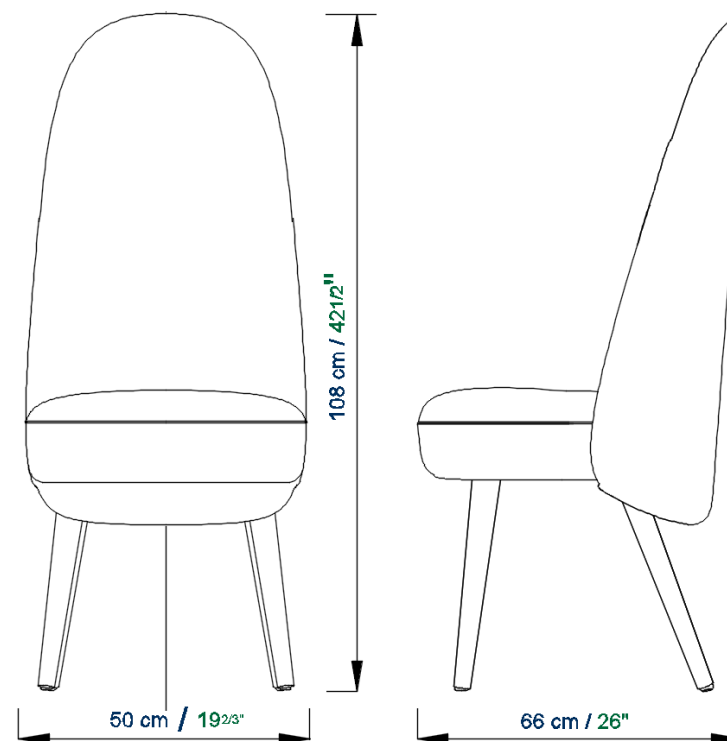

Collection NATIV Chaises Identities

rochebobois
PARIS

design Raphaël NAVOT

Identities 04: Chaise, coque en multiplis de bouleau et pieds en chêne massif teinté ou lacqué (nombreux coloris disponibles). Assise en mousse densité PCM30. Dossier mousse densité PCM 40. Dossier avant soutien lombaire mousse densité PCM 25. Revêtement en tissu ou cuir (plusieurs coloris possibles).
Dimensions: L 50 x H 108 x P 66 cm

Identities 04 : Chair, shell in birch plywood and legs in solid oak stained or lacquered (many colors available). PCM30 density foam seat. Foam density backrest PCM 40. Backrest lumbar support foam density PCM 25. Fabric or leather upholstery (several colors possible).
Dimentions: L 50 x H 108 x P 66 cm

Identities 04 : Silla, carcasa de contrachapado de abedul y patas de roble macizo teñidas o lacadas (muchos colores disponibles). Asiento de espuma de densidad PCM30. Densidad espuma de respaldo PCM 40. Soporte lumbar de espuma de densidad PCM 25. Tapicería en tela o cuero (varios colores posibles).
Dimenciones: L 50 x H 108 x P 66 cm