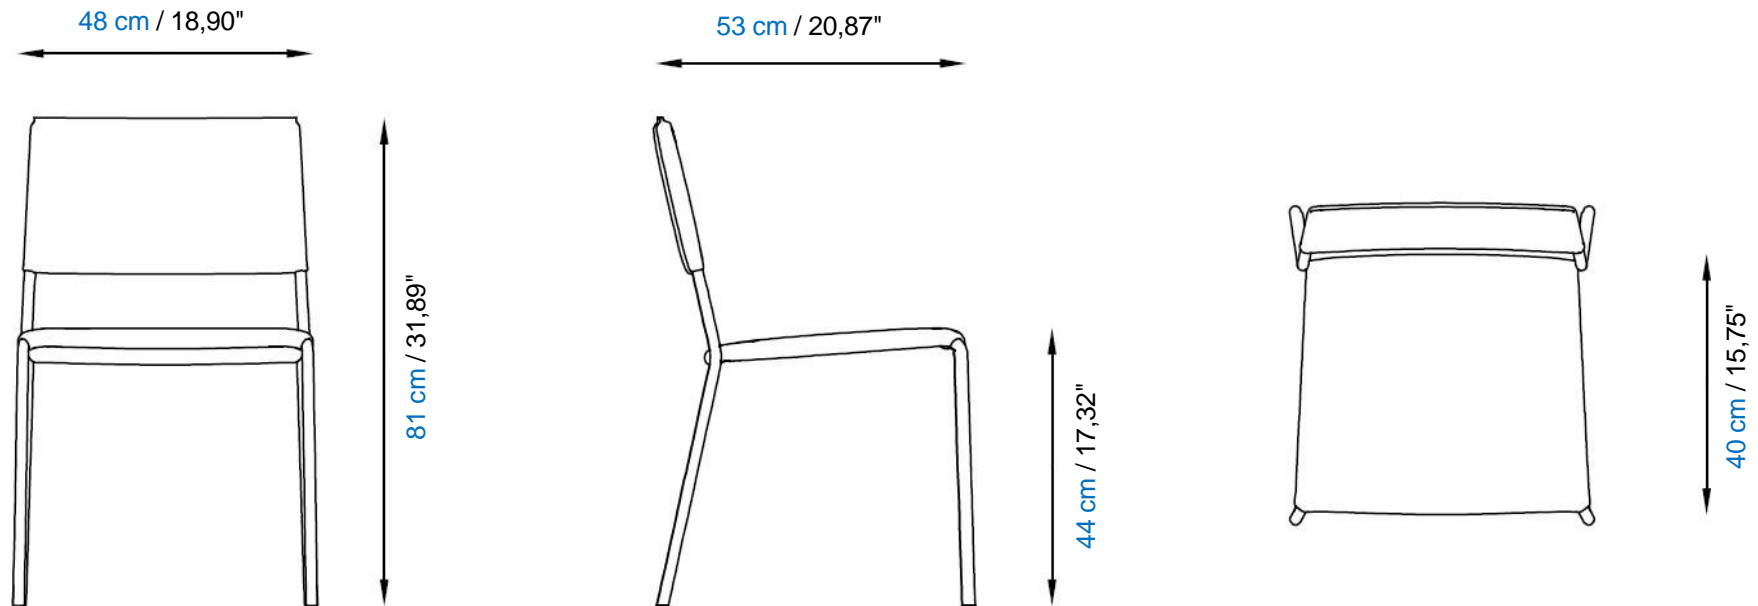

Collection MIKI

rochebobois
PARIS

design DESIGN STUDIO DIFO

MIKI - Chaise

Chaise structure métallique recouverte de référente de cuir. Garnie de mousse polyuréthane HR 40 kg/m3.

Finitions: se référer aux échantillons.

MIKI - Chair

Chair with metal frame and leather upholstery. Padded with polyurethane foam HR 40 kg/m3.

Finishes: please see the sample set.

MIKI - Silla

Silla con estructura metálica revestida en cuero. Acolchada con espuma de poliuretano HR 40 kg/m3.

Acabados: Referirse a las muestras.