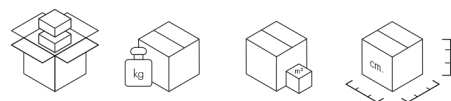

6.2	3
6.3	3
6.4	3
6.5	3
6.6	3
6.8	3

Model	Top Weight (kg)	Leg Weight (kg)	Box Weight (kg)	Box Dimensions (cm)
4084/4085	1 top: 63.0	1 leg: 19.0	0.200	200X125X8
4123/4124	1 top: 44.0	1 leg: 19.0	0.125	165X95X8
4125/4126	1 top: 68.8	1 leg: 19.0	0.589	81X79X92
4160	1 top: 101.0	1 leg: 19.0	0.257	245X107X12