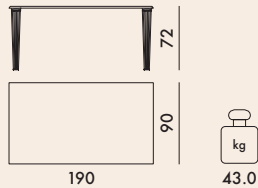

4256

Glass top

LEG

Transparent PMMA with chrome-plated steel internal structure

TOP

Lacquered polyester or covered with glass

Lacquered top
4245/4246

2P
Glossy
white

3P
Glossy
black

Glass top
4255/4256

03
White

09
Black

4245	1 top	27.8	0.137	176X8X97
	4 legs	16.1	0.101	75X27X50
4246	1 top	38.0	0.176	207X8X106
	4 legs	16.1	0.101	75X27X50
4255	1 top	45.8	0.138	178X8X97
	4 legs	16.1	0.101	75X27X50
4256	1 top	58.4	0.176	208X8X106
	4 legs	16.1	0.101	75X27X50