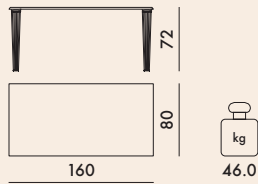

4255

Glass top