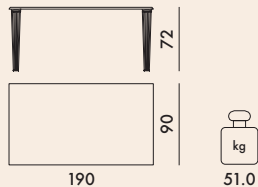

4256

Glass top

LEG

Transparent PMMA with chrome-plated steel internal structure

TOP

Lacquered polyester or covered with glass

Lacquered top
4245/4246

2P
Glossy
white

3P
Glossy
black

Glass top
4255/4256

03
White

09
Black

4245	1 top	27.8	0.137	176X8X97
	4 legs	16.1	0.101	75X27X50
4246	1 top	38.0	0.176	207X8X106
	4 legs	16.1	0.101	75X27X50
4255	1 top	45.8	0.138	178X8X97
	4 legs	16.1	0.101	75X27X50
4256	1 top	58.4	0.176	208X8X106
	4 legs	16.1	0.101	75X27X50