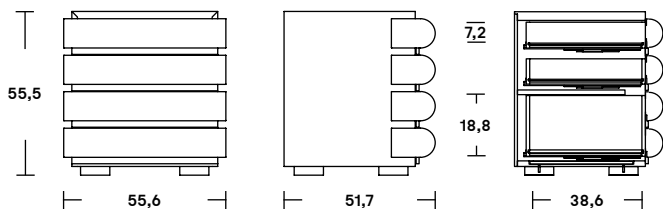

Storet

Sistemi parete e librerie

Wall units and shelving

Acerbis

Remasters

Storet

Settimanale/High chest of drawers

Dimensioni/Dimensions	
L	55,6
P	51,7
H	131,1

Struttura/Frame	
	Frassino/Ash
	Noce/Walnut

Cassettiera/Low chest of drawers

Dimensioni/Dimensions	
L	55,6
P	51,7
H	55,5

Struttura/Frame	
	Frassino/Ash
	Noce/Walnut

Struttura (interno cassetto)

Frassino nero	ES58
Noce tinto scuro	ES59