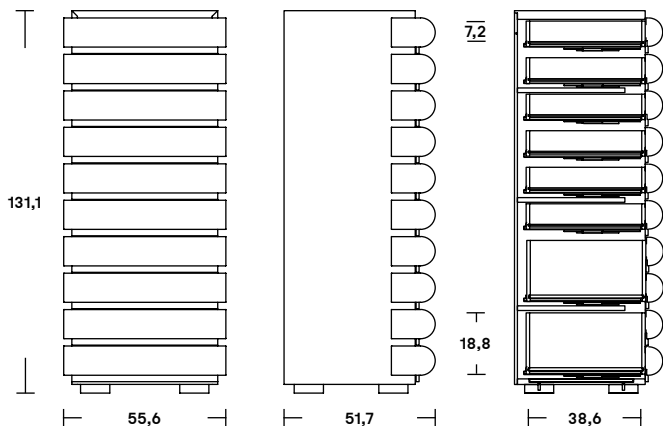

Storet

Sistemi parete e librerie

Wall units and shelving

Acerbis

Remasters

Storet

Settimanale/High chest of drawers

Dimensioni/Dimensions	
L	55,6
P	51,7
H	131,1

Struttura/Frame	
	Frassino/Ash
	Noce/Walnut

Cassettiera/Low chest of drawers

Dimensioni/Dimensions	
L	55,6
P	51,7
H	55,5

Struttura/Frame	
	Frassino/Ash
	Noce/Walnut

Struttura (interno cassetto)

Frassino nero	ES58
Noce tinto scuro	ES59