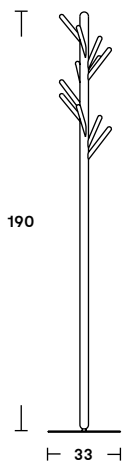

---

Virtuosity with purified design is evident in this first creation of his for Acerbis, using a change in perspective to transform an everyday object – the broomstick – into an object of captivating essentialism.

● Appendiabiti con palo centrale in legno di frassino, sul quale sono innestati i pioli, anch'essi in legno, con un andamento a spirale. Struttura verniciata a poro aperto nei colori nero e naturale sbiancato.

## Dimensioni/Dimensions

L40/33

H190

## Struttura/Frame

Frassino/Ash