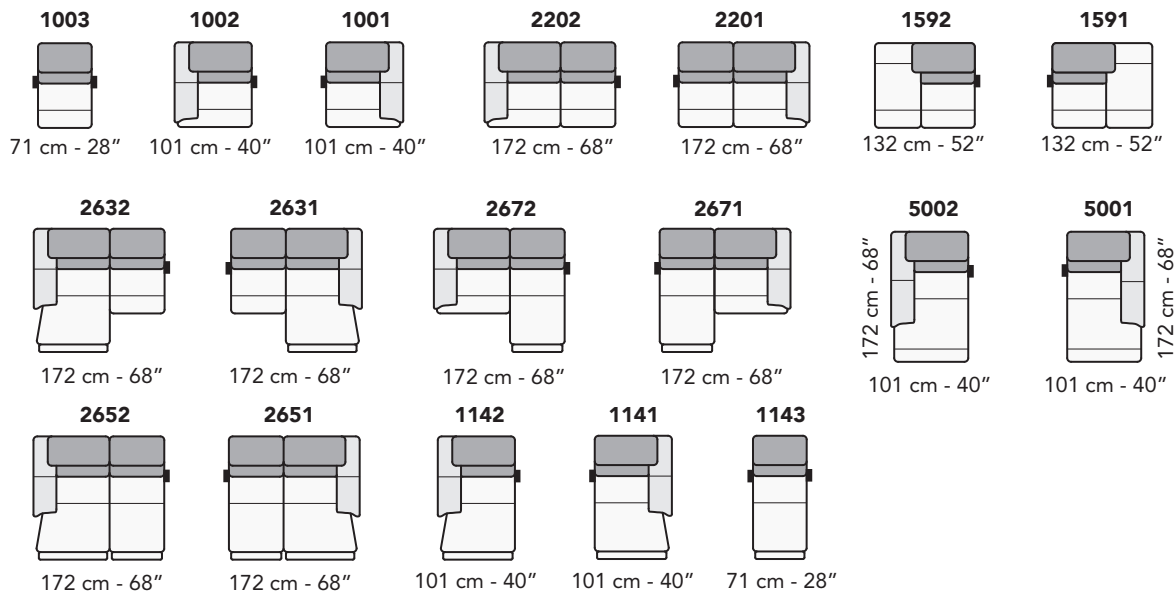

**3631**

202 cm - 80"

**3652**

202 cm - 80"

**3651**

202 cm - 80"

**5202**

172 cm - 68"  
116 cm - 46"

**5201**

172 cm - 68"  
116 cm - 46"

**3602**

202 cm - 80"

**3601**

202 cm - 80"

**1162**

116 cm - 46"

**1161**

116 cm - 46"

**1163**

86 cm - 34"

tutti gli elementi del gruppo A hanno lo stesso modulo di seduta - all items in group A have the same seat width

**B**

tutti gli elementi del gruppo B hanno lo stesso modulo di seduta - all items in group B have the same seat width

331 cm - 130"

276 cm - 109"