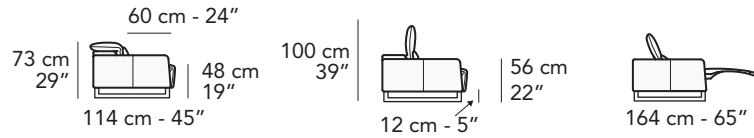

# C020 - CANALETTO

FRONTALE  
FRONT

LATERALE  
DEPTH

**3200**

230 cm - 91"

**2200**

200 cm - 79"

**1000**

120 cm - 47"

**1140**

120 cm - 47"

**3610**

230 cm - 91"

**3650**

230 cm - 91"

**3630**

230 cm - 91"

**2610**

200 cm - 79"

**2650**

200 cm - 79"

**2630**

200 cm - 79"

**A**

**3201**

202 cm - 80"

**1602**

147 cm - 58"

**1601**

147 cm - 58"

**3632**

202 cm - 80"