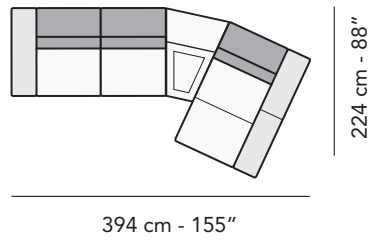

3202 + 8100 + 5201