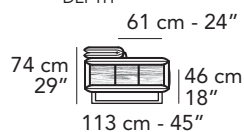

# S009 - SHELLEY

FRONTALE  
FRONT

LATERALE  
DEPTH

**3200**

236 cm - 93"

**2200**

206 cm - 81"

**1000**

124 cm - 49"

**1140**

124 cm - 49"

**3610**

236 cm - 93"

**3650**

236 cm - 93"

**3630**

236 cm - 93"

**2610**

206 cm - 81"

**2650**

206 cm - 81"

**2630**

206 cm - 81"

**A**

**3201**

204 cm - 80"

**5202**

173 cm - 68"  
118 cm - 46"

**5201**

173 cm - 68"  
118 cm - 46"

**3632**

204 cm - 80"