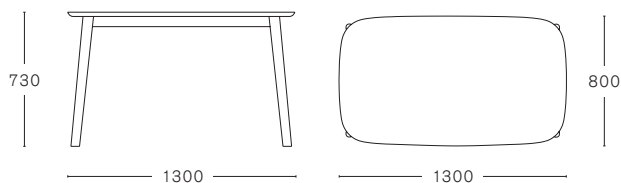

MC 3 OSSO COUNTER STOOL

ASH FRAME

OAK FRAME

MAX. PER BOX	GROSS WEIGHT	VOLUME	BOX SIZE
1 STOOL	CA. kg 7,50	0,16 m ³	440 x 440 x 830 mm

MC 3 OSSO BAR STOOL

ASH FRAME

OAK FRAME

MAX. PER BOX	GROSS WEIGHT	VOLUME	BOX SIZE
1 STOOL	CA. kg 7,50	0,16 m ³	440 x 440 x 830 mm

MC 3 OSSO TABLE

ASH FRAME

OAK FRAME

MAX. PER BOX	GROSS WEIGHT	VOLUME	BOX SIZE
1 TABLE	CA. kg 10,00	0,08 m ³	900 × 780 × 110 mm

ASH FRAME

MAX. PER BOX	GROSS WEIGHT	VOLUME	BOX SIZE
1 TABLE	CA. kg 14,00	0,11 m ³	900 × 780 × 160 mm

ASH FRAME

OAK FRAME

MAX. PER BOX	GROSS WEIGHT	VOLUME	BOX SIZE
1 TABLE	CA. kg 25,00	0,23 m ³	1530 × 850 × 180 mm

FINISHINGS

ASH

NATURAL

BLACK
RAL 9005

WHITE
RAL 9003