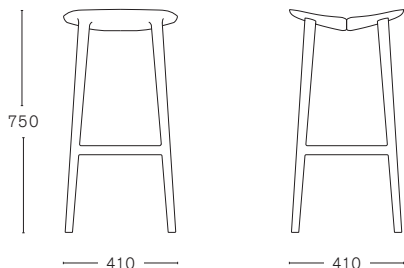

MC 3 OSSO CHAIR

ASH FRAME

OAK FRAME

MAX. PER BOX	GROSS WEIGHT	VOLUME	BOX SIZE
1 CHAIR	CA. kg 9,00	0,20 m ³	470 x 530 x 810 mm

MC 3 OSSO LOW STOOL

ASH FRAME

MAX. PER BOX	GROSS WEIGHT	VOLUME	BOX SIZE
1 STOOL	CA. kg 5,00	0,10 m ³	420 x 440 x 520 mm

MC 3 OSSO COUNTER STOOL

ASH FRAME

OAK FRAME

MAX. PER BOX	GROSS WEIGHT	VOLUME	BOX SIZE
1 STOOL	CA. kg 7,50	0,16 m ³	440 x 440 x 830 mm

MC 3 OSSO BAR STOOL

ASH FRAME

OAK FRAME

MAX. PER BOX	GROSS WEIGHT	VOLUME	BOX SIZE
1 STOOL	CA. kg 7,50	0,16 m ³	440 x 440 x 830 mm

MC 3 OSSO TABLE

ASH FRAME

OAK FRAME

MAX. PER BOX	GROSS WEIGHT	VOLUME	BOX SIZE
1 TABLE	CA. kg 10,00	0,08 m ³	900 × 780 × 110 mm

ASH FRAME

MAX. PER BOX	GROSS WEIGHT	VOLUME	BOX SIZE
1 TABLE	CA. kg 14,00	0,11 m ³	900 × 780 × 160 mm

ASH FRAME

OAK FRAME

MAX. PER BOX	GROSS WEIGHT	VOLUME	BOX SIZE
1 TABLE	CA. kg 25,00	0,23 m ³	1530 × 850 × 180 mm

FINISHINGS

ASH

NATURAL

BLACK
RAL 9005

WHITE
RAL 9003