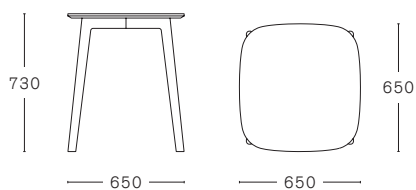

MC 3 OSSO CHAIR

ASH FRAME

OAK FRAME

MAX. PER BOX	GROSS WEIGHT	VOLUME	BOX SIZE
1 CHAIR	CA. kg 9,00	0,20 m ³	470 x 530 x 810 mm

MC 3 OSSO LOW STOOL

ASH FRAME

MAX. PER BOX	GROSS WEIGHT	VOLUME	BOX SIZE
1 STOOL	CA. kg 5,00	0,10 m ³	420 x 440 x 520 mm

MC 3 OSSO COUNTER STOOL

ASH FRAME

OAK FRAME

MAX. PER BOX	GROSS WEIGHT	VOLUME	BOX SIZE
1 STOOL	CA. kg 7,50	0,16 m ³	440 x 440 x 830 mm

MC 3 OSSO BAR STOOL

ASH FRAME

OAK FRAME

MAX. PER BOX	GROSS WEIGHT	VOLUME	BOX SIZE
1 STOOL	CA. kg 7,50	0,16 m ³	440 x 440 x 830 mm

MC 3 OSSO TABLE

ASH FRAME

OAK FRAME

MAX. PER BOX	GROSS WEIGHT	VOLUME	BOX SIZE
1 TABLE	CA. kg 10,00	0,08 m ³	900 × 780 × 110 mm

ASH FRAME

MAX. PER BOX	GROSS WEIGHT	VOLUME	BOX SIZE
1 TABLE	CA. kg 14,00	0,11 m ³	900 × 780 × 160 mm

ASH FRAME

OAK FRAME

MAX. PER BOX	GROSS WEIGHT	VOLUME	BOX SIZE
1 TABLE	CA. kg 25,00	0,23 m ³	1530 × 850 × 180 mm

FINISHINGS

ASH

NATURAL

BLACK
RAL 9005

WHITE
RAL 9003