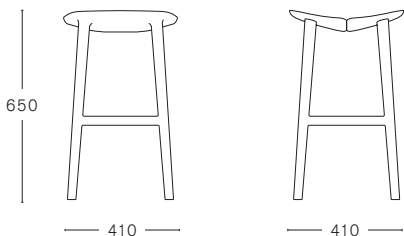

MC 3 OSSO CHAIR

ASH FRAME

OAK FRAME

MAX. PER BOX	GROSS WEIGHT	VOLUME	BOX SIZE
1 CHAIR	CA. kg 9,00	0,20 m ³	470 x 530 x 810 mm

MC 3 OSSO LOW STOOL

ASH FRAME

MAX. PER BOX	GROSS WEIGHT	VOLUME	BOX SIZE
1 STOOL	CA. kg 5,00	0,10 m ³	420 x 440 x 520 mm

MC 3 OSSO COUNTER STOOL

ASH FRAME

OAK FRAME

MAX. PER BOX	GROSS WEIGHT	VOLUME	BOX SIZE
1 STOOL	CA. kg 7,50	0,16 m ³	440 x 440 x 830 mm

MC 3 OSSO BAR STOOL

ASH FRAME

OAK FRAME

MAX. PER BOX	GROSS WEIGHT	VOLUME	BOX SIZE
1 STOOL	CA. kg 7,50	0,16 m ³	440 x 440 x 830 mm

MC 3 OSSO TABLE

ASH FRAME

OAK FRAME

MAX. PER BOX	GROSS WEIGHT	VOLUME	BOX SIZE
1 TABLE	CA. kg 10,00	0,08 m ³	900 × 780 × 110 mm

ASH FRAME

MAX. PER BOX	GROSS WEIGHT	VOLUME	BOX SIZE
1 TABLE	CA. kg 14,00	0,11 m ³	900 × 780 × 160 mm

ASH FRAME

OAK FRAME

MAX. PER BOX	GROSS WEIGHT	VOLUME	BOX SIZE
1 TABLE	CA. kg 25,00	0,23 m ³	1530 × 850 × 180 mm

FINISHINGS

ASH

NATURAL

BLACK
RAL 9005

WHITE
RAL 9003