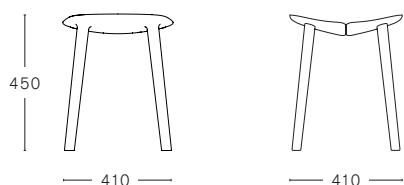

MC 3 OSSO CHAIR

ASH FRAME

OAK FRAME

MAX. PER BOX	GROSS WEIGHT	VOLUME	BOX SIZE
1 CHAIR	CA. kg 9,00	0,20 m ³	470 x 530 x 810 mm

MC 3 OSSO LOW STOOL

ASH FRAME

MAX. PER BOX	GROSS WEIGHT	VOLUME	BOX SIZE
1 STOOL	CA. kg 5,00	0,10 m ³	420 x 440 x 520 mm

MC 3 OSSO COUNTER STOOL

ASH FRAME

OAK FRAME

MAX. PER BOX	GROSS WEIGHT	VOLUME	BOX SIZE
1 STOOL	CA. kg 7,50	0,16 m ³	440 x 440 x 830 mm

MC 3 OSSO BAR STOOL

ASH FRAME

OAK FRAME

MAX. PER BOX	GROSS WEIGHT	VOLUME	BOX SIZE
1 STOOL	CA. kg 7,50	0,16 m ³	440 x 440 x 830 mm

MC 3 OSSO TABLE

ASH FRAME

OAK FRAME

MAX. PER BOX	GROSS WEIGHT	VOLUME	BOX SIZE
1 TABLE	CA. kg 10,00	0,08 m ³	900 × 780 × 110 mm

ASH FRAME

MAX. PER BOX	GROSS WEIGHT	VOLUME	BOX SIZE
1 TABLE	CA. kg 14,00	0,11 m ³	900 × 780 × 160 mm

ASH FRAME

OAK FRAME

MAX. PER BOX	GROSS WEIGHT	VOLUME	BOX SIZE
1 TABLE	CA. kg 25,00	0,23 m ³	1530 × 850 × 180 mm

FINISHINGS

ASH

NATURAL

BLACK
RAL 9005

WHITE
RAL 9003