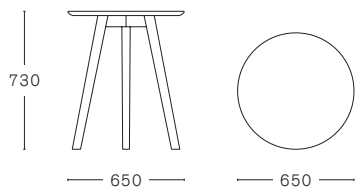

MC 3 OSSO CHAIR

ASH FRAME

OAK FRAME

MAX. PER BOX	GROSS WEIGHT	VOLUME	BOX SIZE
1 CHAIR	CA. kg 9,00	0,20 m ³	470 x 530 x 810 mm

MC 3 OSSO LOW STOOL

ASH FRAME

MAX. PER BOX	GROSS WEIGHT	VOLUME	BOX SIZE
1 STOOL	CA. kg 5,00	0,10 m ³	420 x 440 x 520 mm

MC 3 OSSO COUNTER STOOL

ASH FRAME

OAK FRAME

MAX. PER BOX	GROSS WEIGHT	VOLUME	BOX SIZE
1 STOOL	CA. kg 7,50	0,16 m ³	440 x 440 x 830 mm

MC 3 OSSO BAR STOOL

ASH FRAME

OAK FRAME

MAX. PER BOX	GROSS WEIGHT	VOLUME	BOX SIZE
1 STOOL	CA. kg 7,50	0,16 m ³	440 x 440 x 830 mm

MC 3 OSSO TABLE

ASH FRAME

OAK FRAME

MAX. PER BOX	GROSS WEIGHT	VOLUME	BOX SIZE
1 TABLE	CA. kg 10,00	0,08 m ³	900 × 780 × 110 mm

ASH FRAME

MAX. PER BOX	GROSS WEIGHT	VOLUME	BOX SIZE
1 TABLE	CA. kg 14,00	0,11 m ³	900 × 780 × 160 mm

ASH FRAME

OAK FRAME

MAX. PER BOX	GROSS WEIGHT	VOLUME	BOX SIZE
1 TABLE	CA. kg 25,00	0,23 m ³	1530 × 850 × 180 mm

FINISHINGS

ASH

NATURAL

BLACK
RAL 9005

WHITE
RAL 9003