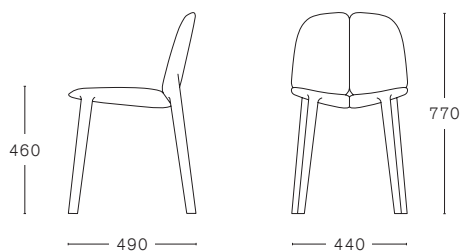

MC 3 OSSO CHAIR

ASH FRAME

OAK FRAME

MAX. PER BOX	GROSS WEIGHT	VOLUME	BOX SIZE
1 CHAIR	CA. kg 9,00	0,20 m ³	470 x 530 x 810 mm

MC 3 OSSO LOW STOOL

ASH FRAME

MAX. PER BOX	GROSS WEIGHT	VOLUME	BOX SIZE
1 STOOL	CA. kg 5,00	0,10 m ³	420 x 440 x 520 mm

MC 3 OSSO COUNTER STOOL

ASH FRAME

OAK FRAME

MAX. PER BOX	GROSS WEIGHT	VOLUME	BOX SIZE
1 STOOL	CA. kg 7,50	0,16 m ³	440 x 440 x 830 mm

MC 3 OSSO BAR STOOL

ASH FRAME

OAK FRAME

MAX. PER BOX	GROSS WEIGHT	VOLUME	BOX SIZE
1 STOOL	CA. kg 7,50	0,16 m ³	440 x 440 x 830 mm

MC 3 OSSO TABLE

ASH FRAME

OAK FRAME

MAX. PER BOX	GROSS WEIGHT	VOLUME	BOX SIZE
1 TABLE	CA. kg 10,00	0,08 m ³	900 × 780 × 110 mm

ASH FRAME

MAX. PER BOX	GROSS WEIGHT	VOLUME	BOX SIZE
1 TABLE	CA. kg 14,00	0,11 m ³	900 × 780 × 160 mm

ASH FRAME

OAK FRAME

MAX. PER BOX	GROSS WEIGHT	VOLUME	BOX SIZE
1 TABLE	CA. kg 25,00	0,23 m ³	1530 × 850 × 180 mm

FINISHINGS

ASH

NATURAL

BLACK
RAL 9005

WHITE
RAL 9003