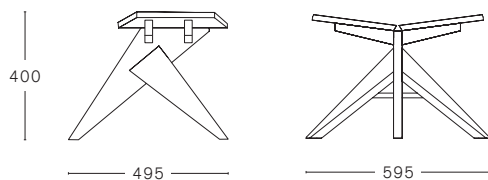

MC 4 MEDICI LOUNGE

WALNUT FRAME
 ASH FRAME
 THERMO ASH FRAME OILED
 (for outdoor use)

| MAX. PER BOX | GROSS WEIGHT | VOLUME | BOX SIZE |
|--------------|--------------|---------------------|--------------------|
| 1 CHAIR | CA. kg 16,00 | 0,47 m ³ | 710 x 790 x 830 mm |

MC 4 MEDICI TABLE

WALNUT FRAME
 ASH FRAME
 THERMO ASH FRAME OILED
 (for outdoor use)

| MAX. PER BOX | GROSS WEIGHT | VOLUME | BOX SIZE |
|--------------|--------------|---------------------|--------------------|
| 1 TABLE | CA. kg 6,20 | 0,16 m ³ | 490 x 570 x 560 mm |

MC 4 MEDICI STOOL

WALNUT FRAME
 ASH FRAME
 THERMO ASH FRAME OILED
 (for outdoor use)

| MAX. PER BOX | GROSS WEIGHT | VOLUME | BOX SIZE |
|--------------|--------------|---------------------|--------------------|
| 1 STOOL | CA. kg 6,00 | 0,15 m ³ | 635 x 535 x 450 mm |