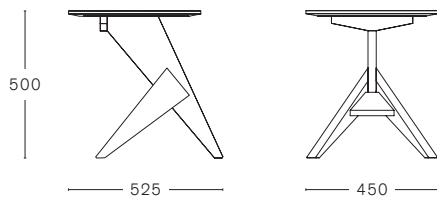

MC 4 MEDICI LOUNGE

WALNUT FRAME
 ASH FRAME
 THERMO ASH FRAME OILED
 (for outdoor use)

| MAX. PER BOX | GROSS WEIGHT | VOLUME | BOX SIZE |
|--------------|--------------|---------------------|--------------------|
| 1 CHAIR | CA. kg 16,00 | 0,47 m ³ | 710 x 790 x 830 mm |

MC 4 MEDICI TABLE

WALNUT FRAME
 ASH FRAME
 THERMO ASH FRAME OILED
 (for outdoor use)

| MAX. PER BOX | GROSS WEIGHT | VOLUME | BOX SIZE |
|--------------|--------------|---------------------|--------------------|
| 1 TABLE | CA. kg 6,20 | 0,16 m ³ | 490 x 570 x 560 mm |

MC 4 MEDICI STOOL

WALNUT FRAME
 ASH FRAME
 THERMO ASH FRAME OILED
 (for outdoor use)

| MAX. PER BOX | GROSS WEIGHT | VOLUME | BOX SIZE |
|--------------|--------------|---------------------|--------------------|
| 1 STOOL | CA. kg 6,00 | 0,15 m ³ | 635 x 535 x 450 mm |