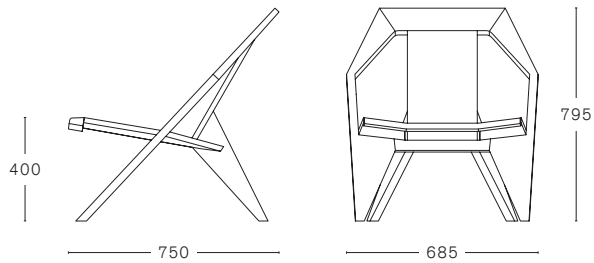

MC 4 MEDICI LOUNGE

WALNUT FRAME
 ASH FRAME
 THERMO ASH FRAME OILED
 (for outdoor use)

| MAX. PER BOX | GROSS WEIGHT | VOLUME | BOX SIZE |
|--------------|--------------|---------------------|--------------------|
| 1 CHAIR | CA. kg 16,00 | 0,47 m ³ | 710 x 790 x 830 mm |

MC 4 MEDICI TABLE

WALNUT FRAME
 ASH FRAME
 THERMO ASH FRAME OILED
 (for outdoor use)

| MAX. PER BOX | GROSS WEIGHT | VOLUME | BOX SIZE |
|--------------|--------------|---------------------|--------------------|
| 1 TABLE | CA. kg 6,20 | 0,16 m ³ | 490 x 570 x 560 mm |

MC 4 MEDICI STOOL

WALNUT FRAME
 ASH FRAME
 THERMO ASH FRAME OILED
 (for outdoor use)

| MAX. PER BOX | GROSS WEIGHT | VOLUME | BOX SIZE |
|--------------|--------------|---------------------|--------------------|
| 1 STOOL | CA. kg 6,00 | 0,15 m ³ | 635 x 535 x 450 mm |