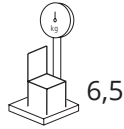

CML160LGN

Dimensions mm.

height 1540 | width 450 | depth 36

CML200LGN

Dimensions mm.

height 2055 | width 450 | depth 36

CML250LGN

Dimensions mm.

height 2570 | width 450 | depth 36

	H	W	D	SH	AH
mm	1540	450	36		
inch	60,6	17,7	1,4		

mm - inch
 h 1620 - 63,7
 w 490 - 19,2
 d 70 - 2,7

	H	W	D	SH	AH
mm	2055	450	36		
inch	80,9	17,7	1,4		

1

max. 1

0,07

4,5

7

h
w d

mm - inch
h 2100 - 82,6
w 490 - 19,2
d 70 - 2,7

	H	W	D	SH	AH
mm	2570	450	36		
inch	101,1	17,7	1,4		

mm - inch
 h 2600 - 82,6
 w 490 - 19,2
 d 70 - 2,7

Verfuegbare Ausfuehrungen
Finiture disponibili
Available finishes
Finitions disponibles