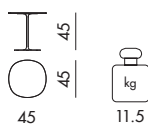

NEW!

THIERRY 2021

Design Piero Lissoni

4040

4041

4042

4043

x3 KIT h. 40 + h. 45 + h. 50

Model	Quantity	Weight (kg)	Volume (m³)	Dimensions (cm)
4042	1	13.0	0.152	60X55X46.5
4041	1	13.5	0.162	50X57X57
4040	1	15.5	0.159	60X60X45
4043	1	13.0	0.152	60X55X46.5
	1	13.5	0.162	50X57X57
	1	15.5	0.159	60X60X45