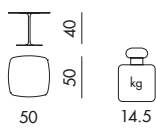

NEW!

THIERRY 2021

Design Piero Lissoni

4040

4041

4042

4043

x3 KIT h. 40 + h. 45 + h. 50

Model	Quantity	Weight (kg)	Volume (m³)	Dimensions (cm)
4042	1	13.0	0.152	60X55X46.5
4041	1	13.5	0.162	50X57X57
4040	1	15.5	0.159	60X60X45
4043	1	13.0	0.152	60X55X46.5
	1	13.5	0.162	50X57X57
	1	15.5	0.159	60X60X45